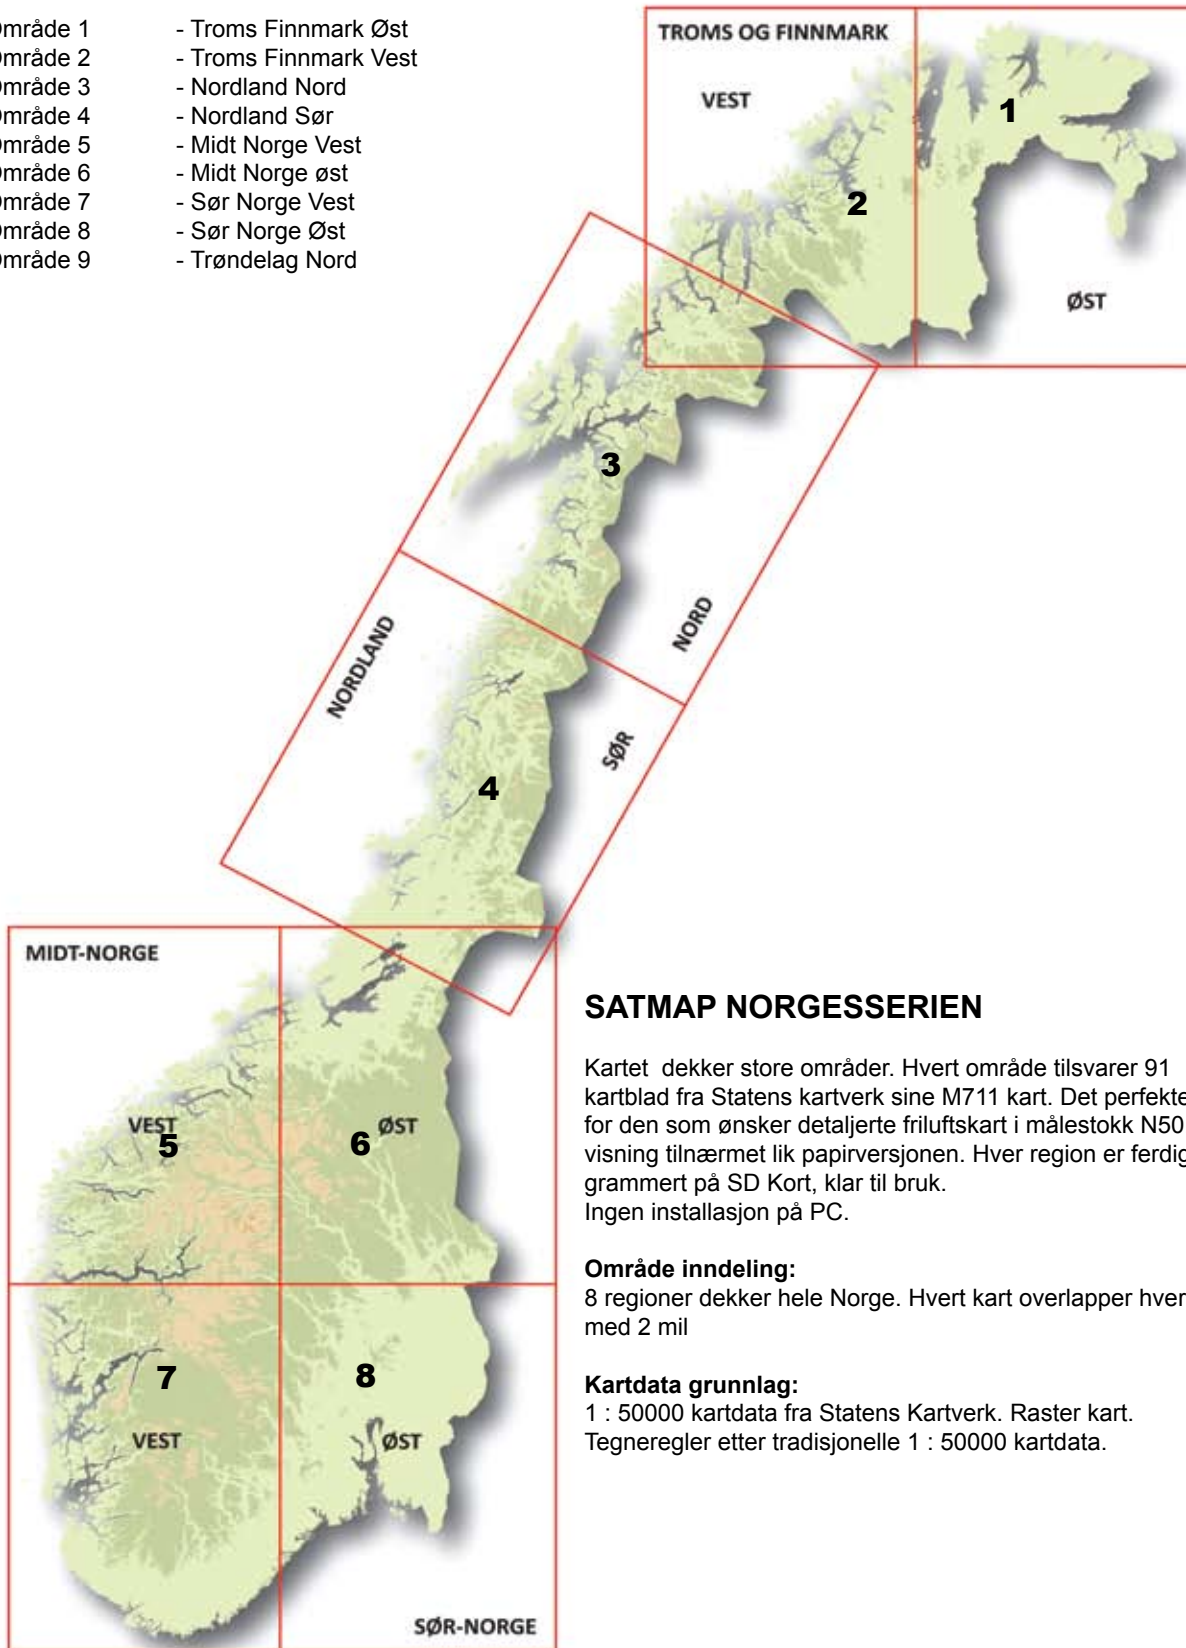

Satmap Norgesserien områdeinndeling

Område 1	- Troms Finnmark Øst
Område 2	- Troms Finnmark Vest
Område 3	- Nordland Nord
Område 4	- Nordland Sør
Område 5	- Midt Norge Vest
Område 6	- Midt Norge øst
Område 7	- Sør Norge Vest
Område 8	- Sør Norge Øst
Område 9	- Trøndelag Nord

SATMAP NORGESSERTIEN

Kartet dekker store områder. Hvert område tilsvarer 91 kartblad fra Statens kartverk sine M711 kart. Det perfekte kart for den som ønsker detaljerte friluftskart i målestokk N50. Kartvisning tilnærmet lik papirversjonen. Hver region er ferdigprogrammert på SD Kort, klar til bruk. Ingen installasjon på PC.

Område inndeling:

8 regioner dekker hele Norge. Hvert kart overlapper hverandre med 2 mil

Kartdata grunnlag:

1 : 50000 kartdata fra Statens Kartverk. Raster kart. Tegneregler etter tradisjonelle 1 : 50000 kartdata.

Sør-Norge Vest
 Varenr: 89515
 Ajour: 2008
 Satmap Tur GPS
 Pris: 990,-

Sør-Norge Øst
 Varenr: 89516
 Ajour: 2008
 Satmap Tur GPS
 Pris: 990,-